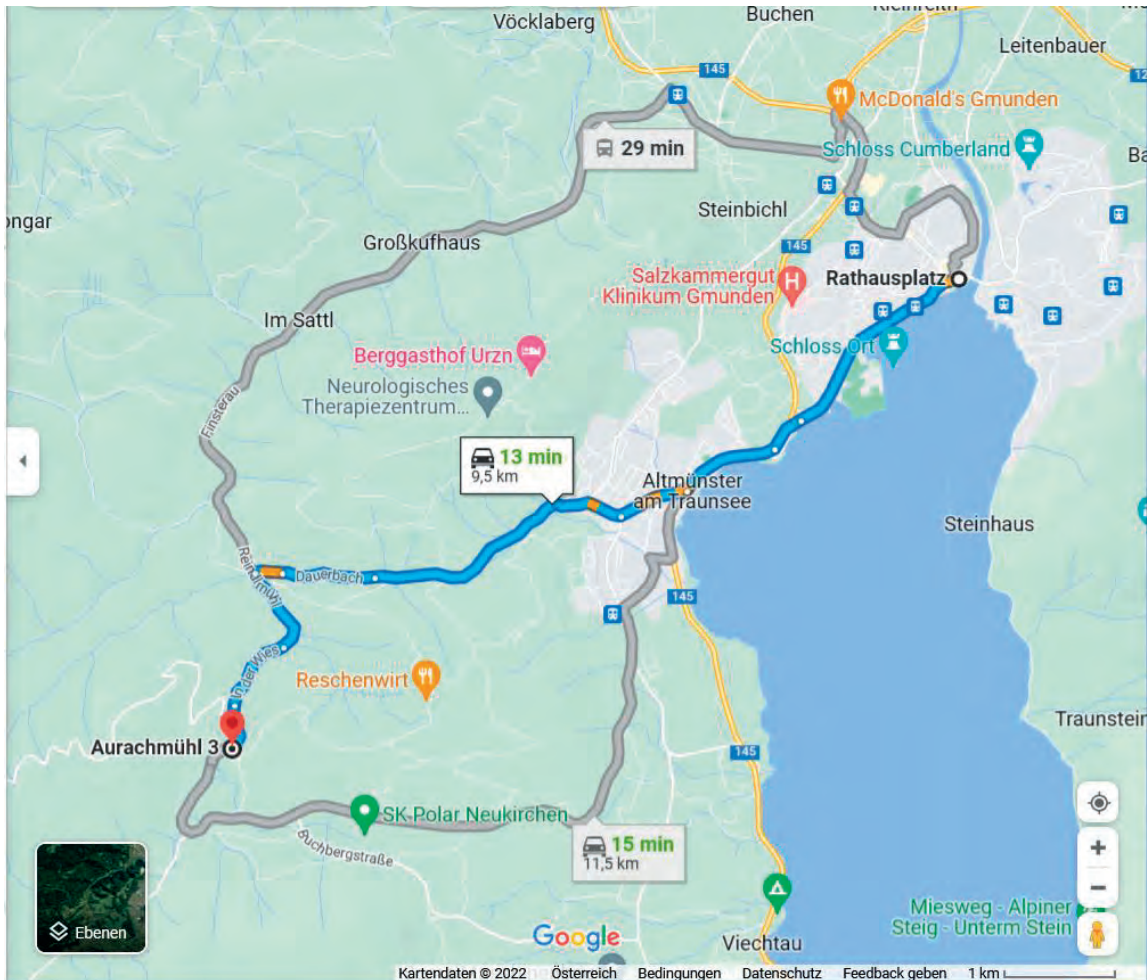

ANFAHRTSPLAN SÄGEWERK RUMPLMAYR

Mit dem Auto 9,5 km, 13 min

Rathauspl., 4810 Gmunden nach Aurachmühl 3

Österreichische Romantikstraße bis Salzammergut Str./B145 in Altmünster am Traunsee nehmen
4 min (2,3 km)

Auf Rathauspl./Österreichische Romantikstraße nach Westen Richtung Kirchengasse starten

Weiter auf Österreichische Romantikstraße

2,0 km

Geradeaus

350 m

Leicht rechts abbiegen auf Salzammergut Str./B145

Weiter auf B145

1 min (900 m)

Marktstraße folgen, Reindlmühl Bezirksstraße, Dauerbach und Reindlmühl bis Aurachmühl nehmen
8 min (6,3 km)

Rechts abbiegen auf Marktstraße

650 m

Nach rechts abbiegen, um

650 m

auf Marktstraße zu bleiben

Marktstraße verläuft nach links und wird zu Reindlmühl Bezirksstraße

1,9 km

Weiter auf Dauerbach

850 m

Weiter auf Reindlmühl

260 m

Nach links abbiegen, um auf Reindlmühl zu bleiben

850 m